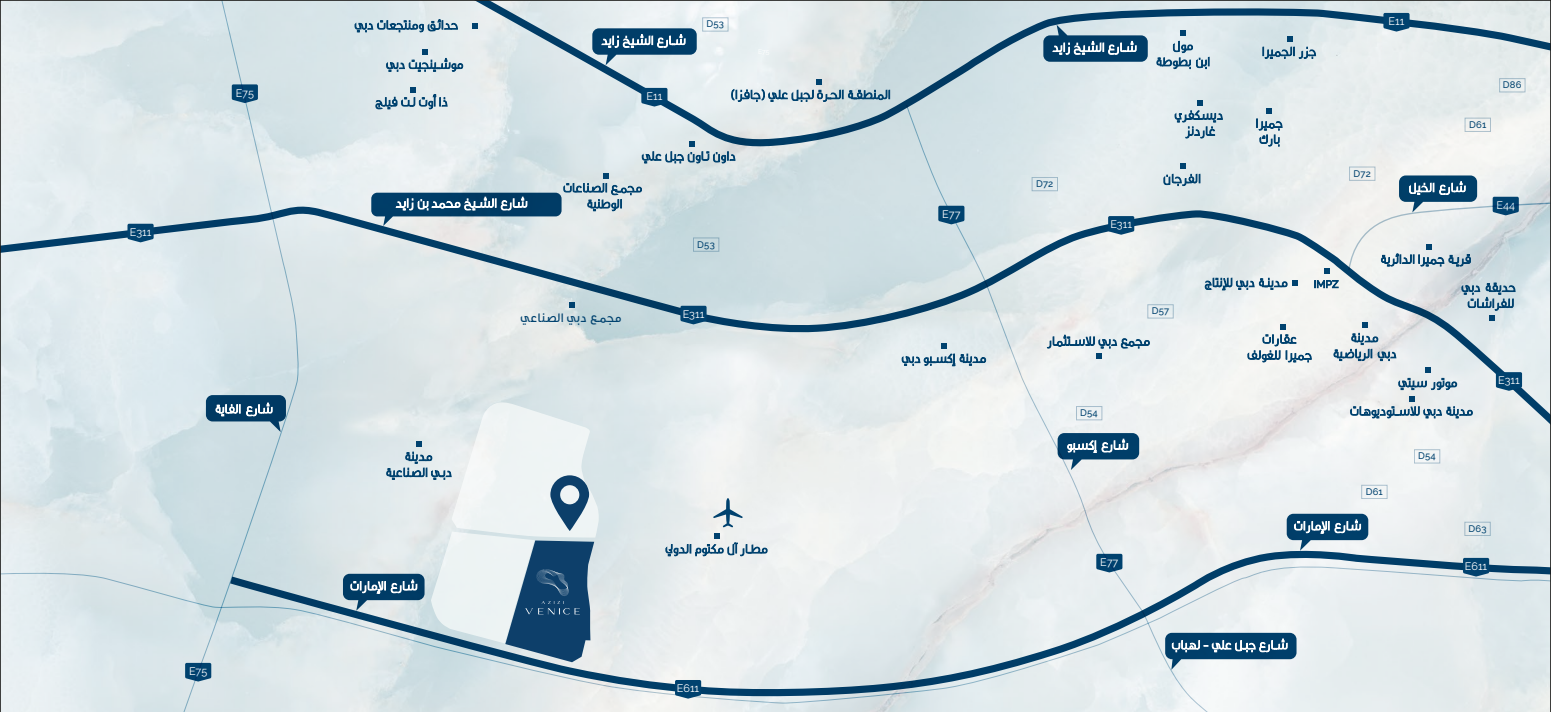

حياة استثنائية استلهمناها من الماء

وجهة فريدة من نوعها تفلك إلى واحة خلابة في قلب الرمال الذهبية في دبي الجنوب، حيث تستيقظ على مجتمع يعانق البحيرة وكل ما فيه ينعم بالرفاهية، وبوليفارد ينبض بالمرافق الترفيهية والتجارية عالمية المستوى.

AZIZI
VENICE
The next legacy

الميزات الرئيسية

- العيش الفاخر على الواجهة المائية في قلب دبي الجنوب على مساحة 336 دونم
- تقع بالقرب من مطار آل مكتوم الدولي وعلى طول شارع الإمارات
- تضم مجموعة من الأحياء السكنية، مركزاً للأعمال، مؤسسات تعليمية، مراكز رعاية صحية ومرافق ترفيهية
- الوصول المباشر إلى محطة المترو المستقبلية
- القرب من أفضل مراكز التسوق والمرافق الترفيهية والرياضية في دبي
- شقق مطلة على بوليفارد حيوي، جزيرة القصور، نادي، فندق عائلي 5 نجوم
- تضم دار أوبرا تتسع لـ 1,500 مقعد على أحدث طراز
- ممشى بطول 700 متر مكيف و بوليفارد ينبض بالحياة
- وصول مباشر إلى البحيرة الكريستالية لكافة الأبنية ومنتزه مائي للأطفال
- مجموعة متنوعة من الخيارات الرياضية والترفيهية
- مجموعة واسعة من الخيارات من الشقق والاستوديوهات بـ 1، 2 و 3 غرف نوم
- جميع الشقق مجهزة بأحدث التجهيزات المنزلية

مميزات الموقع

20 دقيقة
من مرسى دبي
(دبي مارينا)

15 دقيقة
من نخلة جبل علي

10 دقائق
عن حدائق
ومنتجات دبي

7 دقائق
عن مطار آل مكتوم
الدولي DWC

5 دقائق
عن طريق الإمارات

المرافق المجتمعية

- مركز ثقافي
- مساحات مكتبية مخصصة
- مركز الأعمال
- مستشفى خاص
- مدارس، حضنة
- رياض أطفال
- بوليفارد مكيف
- مسجد
- مسبح إنفنتي مطل على البحيرة الكريستالية
- تلفريك يصل إلى محطة المترو ودار الأوبرا والبوليفارد

الحياة المجتمعية

- مسار لرياضة الجري والدراجات الهوائية بطول 5.5 كيلو متر
- قاعات متعددة الأغراض
- سينما ونادي اجتماعي
- 40 دونم من المساحات الخضراء والحدائق
- 18 كيلو متر من الشواطئ المخصصة للسباحة والممرات الخشبية
- بوليفارد يمتد على مساحة 1.5 مليون قدم مربع يوفر مساحات تجارية ومطاعم وكافيهات
- صالات رياضية مجهزة بأحدث المعدات من تكنولوجيم
- مسبح مخصص لكل مبنى
- ملاعب رياضية تفاعلية
- ملاعب الأطفال